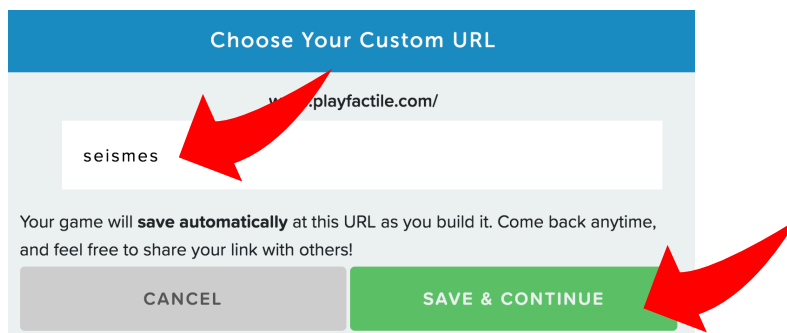

Playfactile

Les élèves jouent par équipe et doivent retrouver la question à une réponse donnée. Nécessite un meneur de jeu pour valider les propositions des élèves, qu'ils formulent oralement.

1. Créer son compte sur <https://www.playfactile.com/signup>

2. Créer un nouveau Quiz :

3. Choisir l'url du quiz :

4. Inscrire le titre du quizz et le nom des catégories de questions (6 au maximum)

5. Ajouter des réponses.
Plus les questions sont difficiles à trouver, plus elles rapportent de dollars :